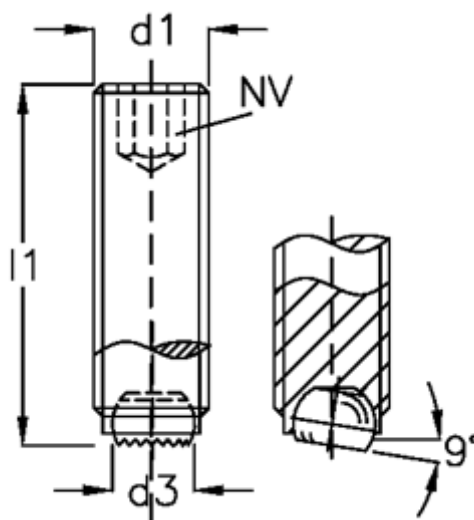

Varenummer: 20907619
Beskrivelse: E+G Kuglespændeskruer
GN 605-M6-20-VR

Mål

d1	= M6
d2	= 4.0
d3	= 3.2
Indvendig sekskant	= 3
l1	= 20